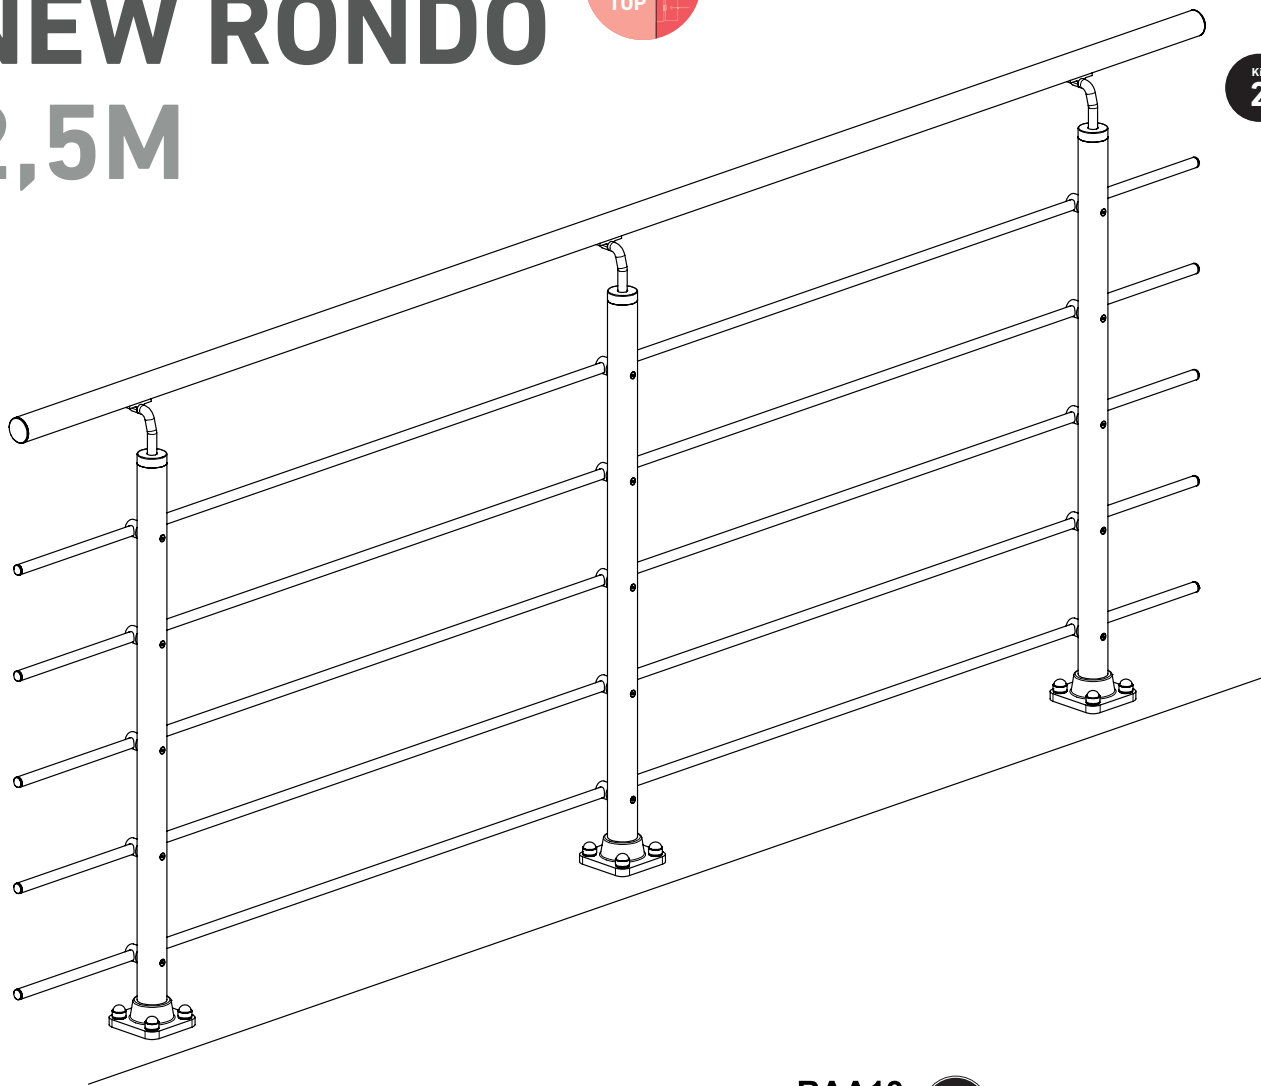

NEW RONDO 2,5M

Kit
2

Kit
5

**RAAC
RARC**

OPTION

**RAA13
RAR13
A25**

Kit
6

OPTION

KIT
2

RAA25F Anodized
RAR25F RAL 7016

<p>1</p>	<p>4</p> <p>x 2 K1-1085631 Anodized K1-1085731 RAL 7016</p>	<p>7</p> <p>2500mm</p> <p>Ø 40mm</p>		<p>8</p> <p>x 1 K1-35230</p>
<p>x 3 K2-1085611 Anodized K2-1085711 RAL 7016</p>	<p>9</p> <p>2500mm</p> <p>Ø 16mm</p>	<p>x 5 K1-1085647 Anodized K1-1085747 RAL 7016</p>	<p>10</p> <p>x 5 K1-1085650 Ø16 x 40</p>	
<p>40</p> <p>x 12 K3-06070 Ø10 x 60</p>	<p>11</p> <p>x 10 K1-1085649 Anodized K1-1085749 RAL 7016 Ø16</p>	<p>12</p> <p>x 6 K3-06059 Anodized K3-10659 RAL 7016 Ø5 x 25</p>	<p>13</p> <p>x 1 K3-90001</p>	<p>16</p> <p>x 15 K3-05007 Anodized K3-10665 RAL 7016 M5 x 5</p>
<p>41</p> <p>x 12 K3-04010 Ø10 / Ø20</p>	<p>42</p> <p>x 12 K3-04210 Ø10</p>	<p>43</p> <p>x 12 K3-08001 Ø12 x 60</p>	<p>17</p> <p>x 12 K1-01017 RAL 9006 K1-01027 RAL 7016 17mm</p>	