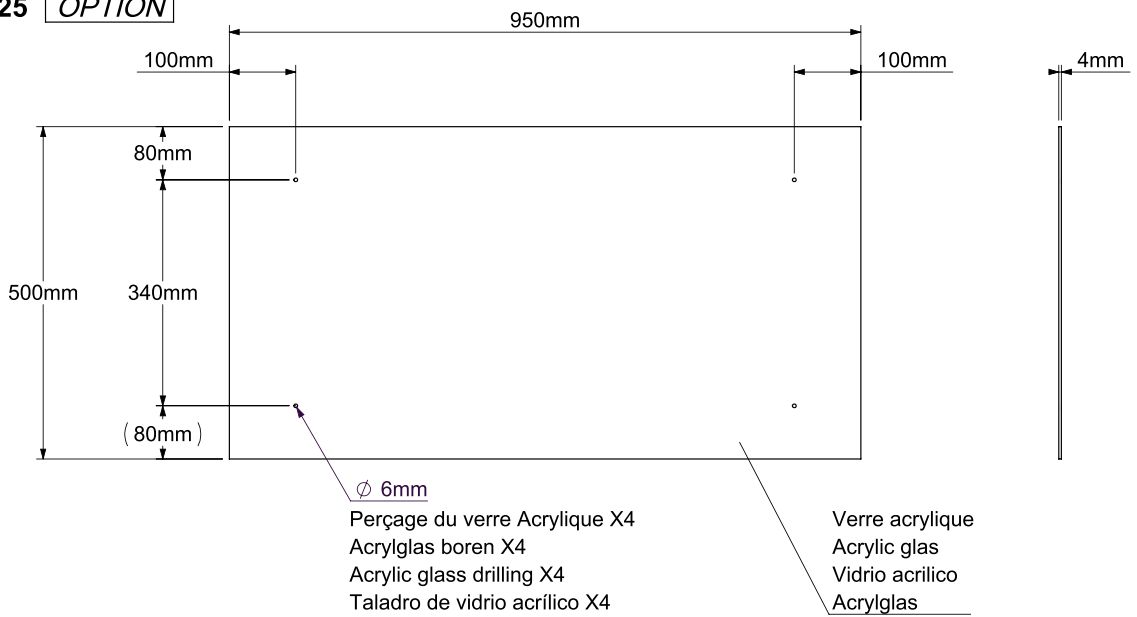

6

7

Ø 8mm ▽ 50mm

Non inclus
Niet inbegrepen
Not included
No incluido

Ø 6mm

8

9

11

12

14

13

15

16

A25 **OPTION**

17

40 AVENUE DE L'ESPÉRANCE - 6220 FLEURUS - BELGIUM
TEL: +32/71/25.39.60, E-MAIL: info@sogem-sa.com