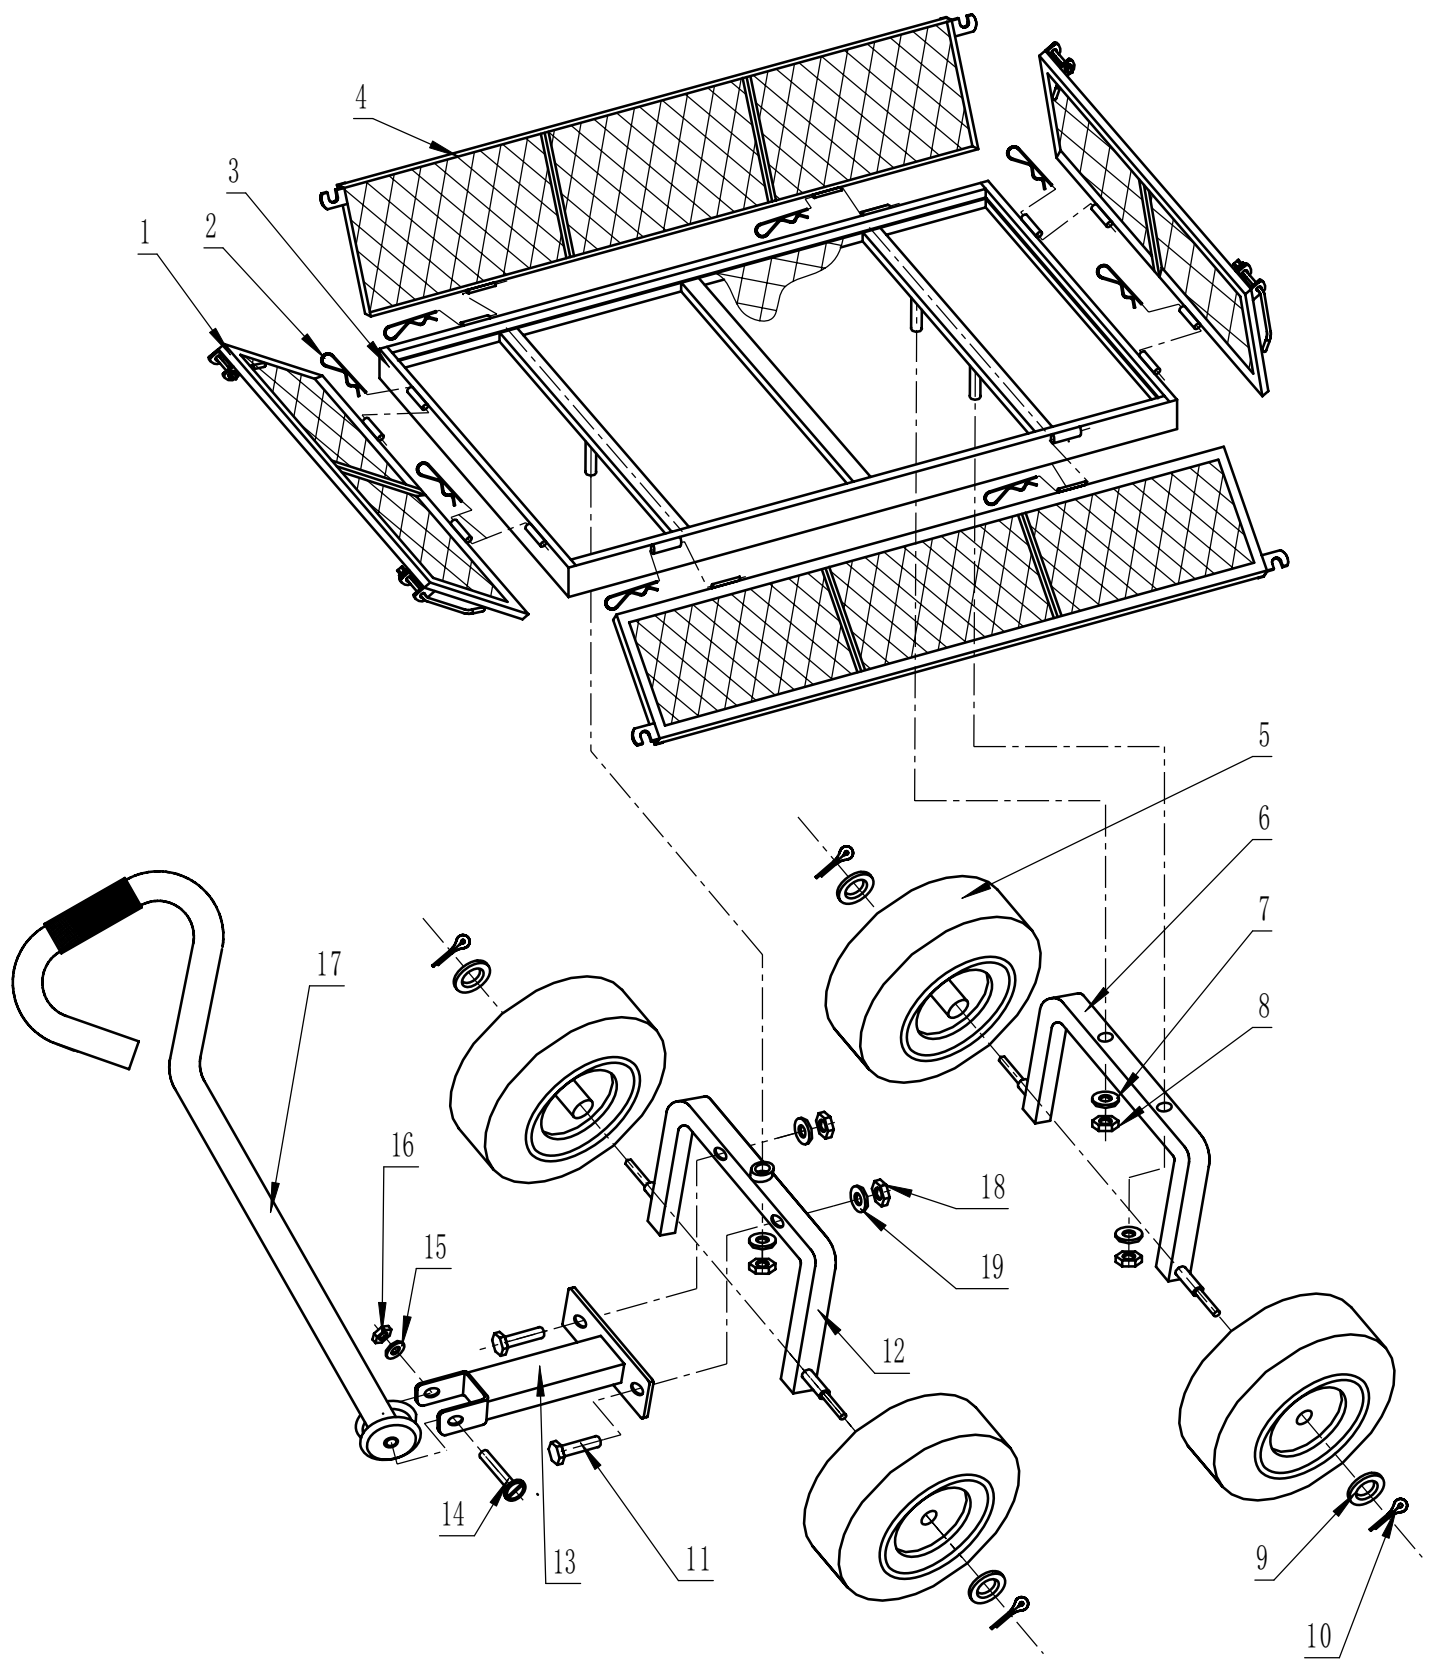

Chariot grillagé

Kar metalen draadkooi

Wire mesh garden cart

Mesh Gartenwagen

RÉF : XBIMC363

1

2

3

4

5

1.	2PC	_____	
2.	8PC	_____	
3.	1PC	_____	
4.	2PC	_____	
5.	4PC	_____	
6.	1PC	_____	
7.	3PC	_____	
8.	3PC	_____	
9.	4PC	_____	
10.	4PC	_____	
11.	2PC	_____	
12.	1PC	_____	
13.	1PC	_____	
14.	1PC	_____	
15.	1PC	_____	
16.	1PC	_____	
17.	1PC	_____	
18.	2PC	_____	
19.	2PC	_____	